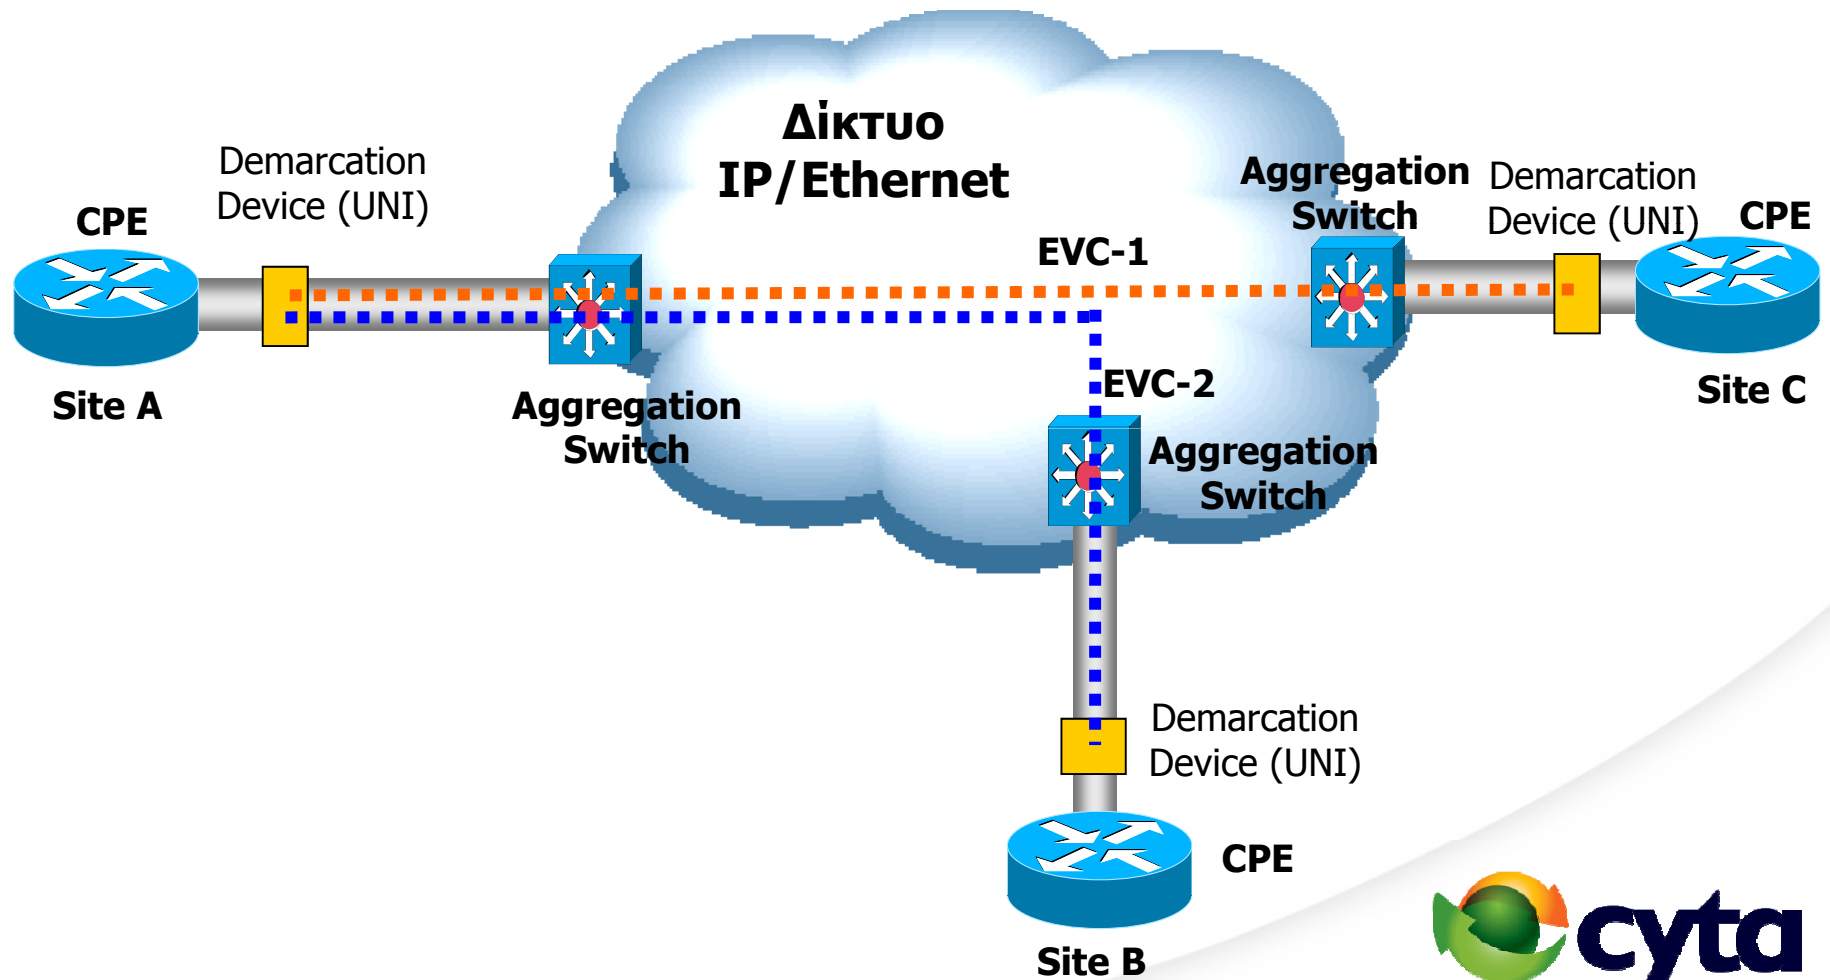

## Εφαρμογές:

- διασύνδεση τοπικών δικτύων,
- διασύνδεση ιδιωτικών τηλεφωνικών κέντρων,
- υποστήριξη εφαρμογών πολυμέσων από προσωπικό υπολογιστή,
- βίντεο κατά παραγγελία,
- τηλεδιάσκεψη καθώς και
- μεταφορά αρχείων και εικόνων ψηλής ευκρίνειας σε ψηλές ταχύτητες (εφαρμογές τηλεϊατρικής)

# Υπηρεσίες Ethernet

Πρόσβαση στις υπηρεσίες Ethernet προσφέρεται σε συμμετρικές ταχύτητες 128kbps, 512kbps, 1Mbps και 2Mbps μέσω χάλκινων καλωδίων και τεχνολογίας DSL και σε ταχύτητες 10, 100 και 1000Mbps μέσω οπτικών καλωδίων.

# Υπηρεσίες Ethernet - E-Line

Η υπηρεσία E-Line εξασφαλίζει τη σύνδεση μεταξύ δύο σημείων (point-to-point)

# Υπηρεσίες Ethernet - EVPN

Η υπηρεσία EVPN εξασφαλίζει τη σύνδεση μεταξύ πολλών σημείων με πολλά σημεία (multipoint-to-multipoint)