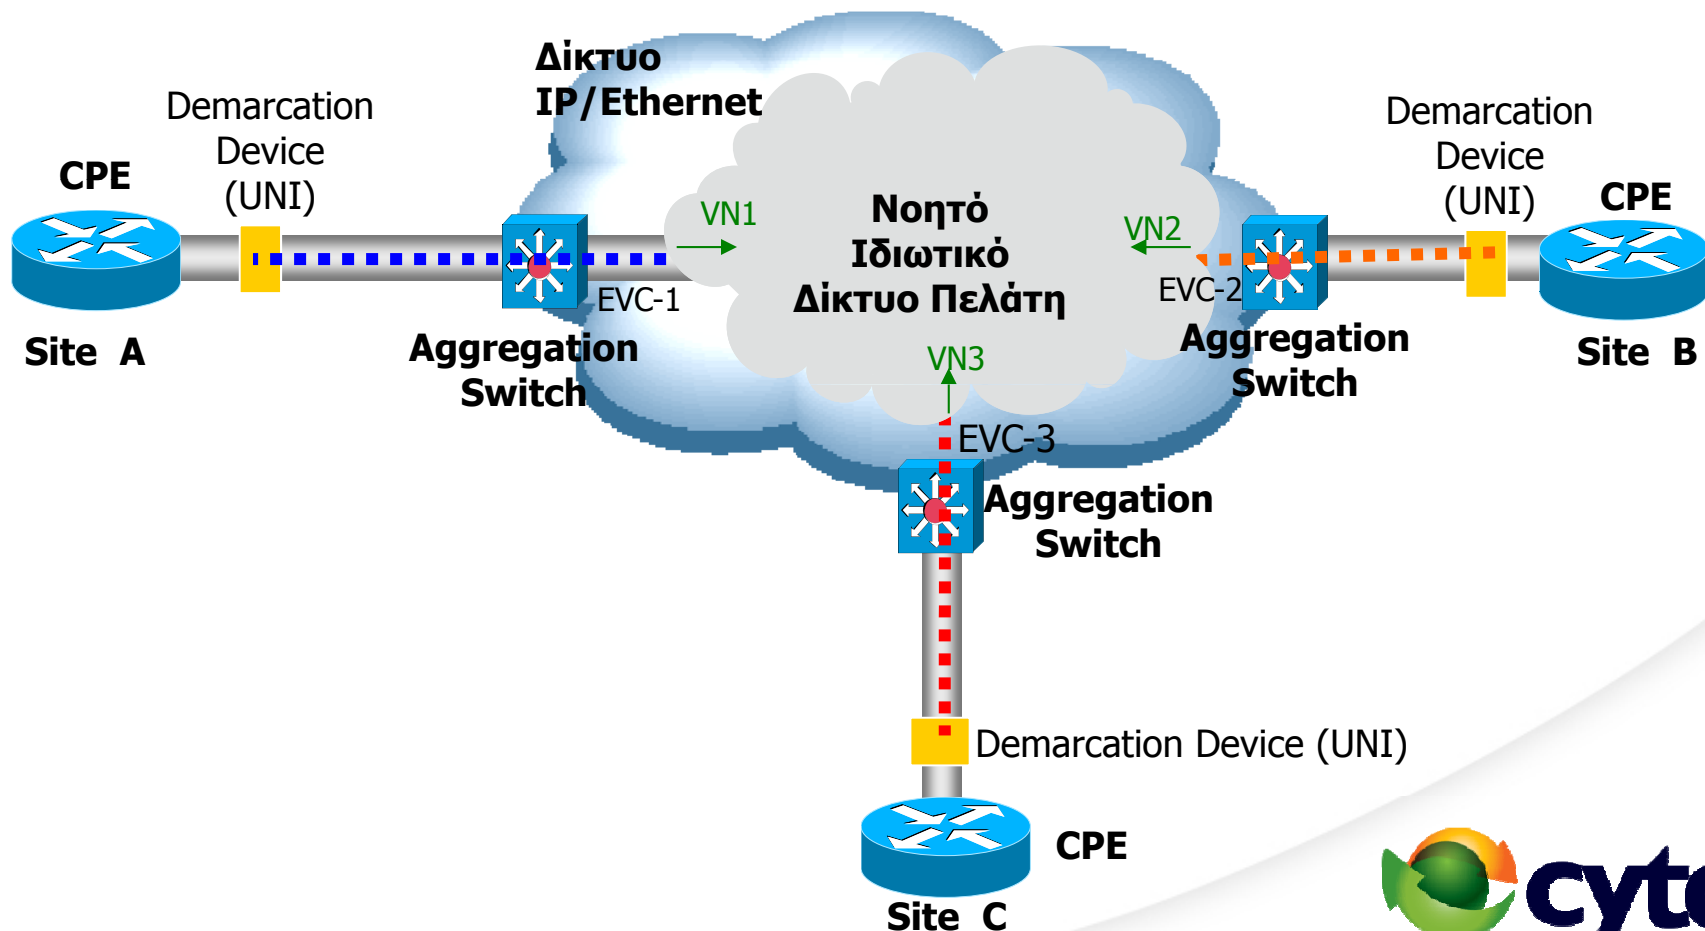

# Υπηρεσίες Ethernet

Πρόσβαση στις υπηρεσίες Ethernet προσφέρεται σε συμμετρικές ταχύτητες 128kbps, 512kbps, 1Mbps και 2Mbps μέσω χάλκινων καλωδίων και τεχνολογίας DSL και σε ταχύτητες 10, 100 και 1000Mbps μέσω οπτικών καλωδίων.

# Υπηρεσίες Ethernet - E-Line

Η υπηρεσία E-Line εξασφαλίζει τη σύνδεση μεταξύ δύο σημείων (point-to-point)

# Υπηρεσίες Ethernet - EVPN

Η υπηρεσία EVPN εξασφαλίζει τη σύνδεση μεταξύ πολλών σημείων με πολλά σημεία (multipoint-to-multipoint)

➤ Η υπηρεσία **EVPN** προτιμάται από εταιρείες με σημεία που βρίσκονται σε διαφορετικές πόλεις με κίνηση κατανεμημένη μεταξύ πολλών σημείων με τοπολογία πλέγματος (mesh)