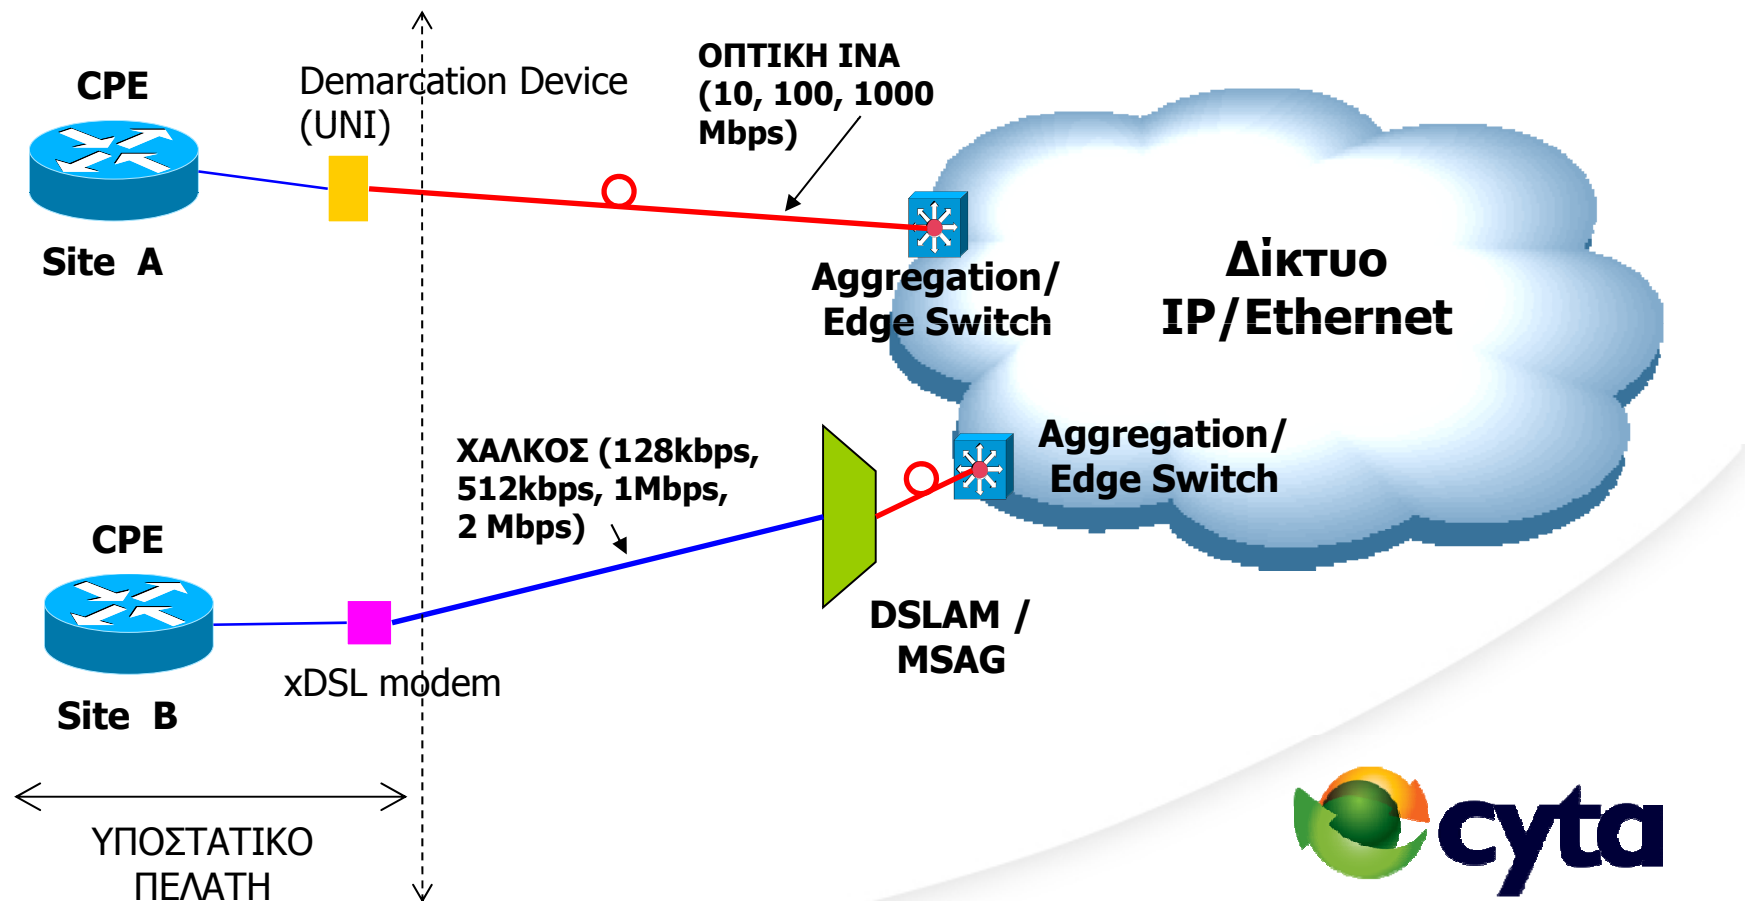

# Υπηρεσίες Ethernet

# Υπηρεσίες Ethernet

Πρόσβαση στις υπηρεσίες Ethernet προσφέρεται σε συμμετρικές ταχύτητες 128kbps, 512kbps, 1Mbps και 2Mbps μέσω χάλκινων καλωδίων και τεχνολογίας DSL και σε ταχύτητες 10, 100 και 1000Mbps μέσω οπτικών καλωδίων.

# Υπηρεσίες Ethernet - E-Line

Η υπηρεσία E-Line εξασφαλίζει τη σύνδεση μεταξύ δύο σημείων (point-to-point)

# Υπηρεσίες Ethernet - EVPN

Η υπηρεσία EVPN εξασφαλίζει τη σύνδεση μεταξύ πολλών σημείων με πολλά σημεία (multipoint-to-multipoint)