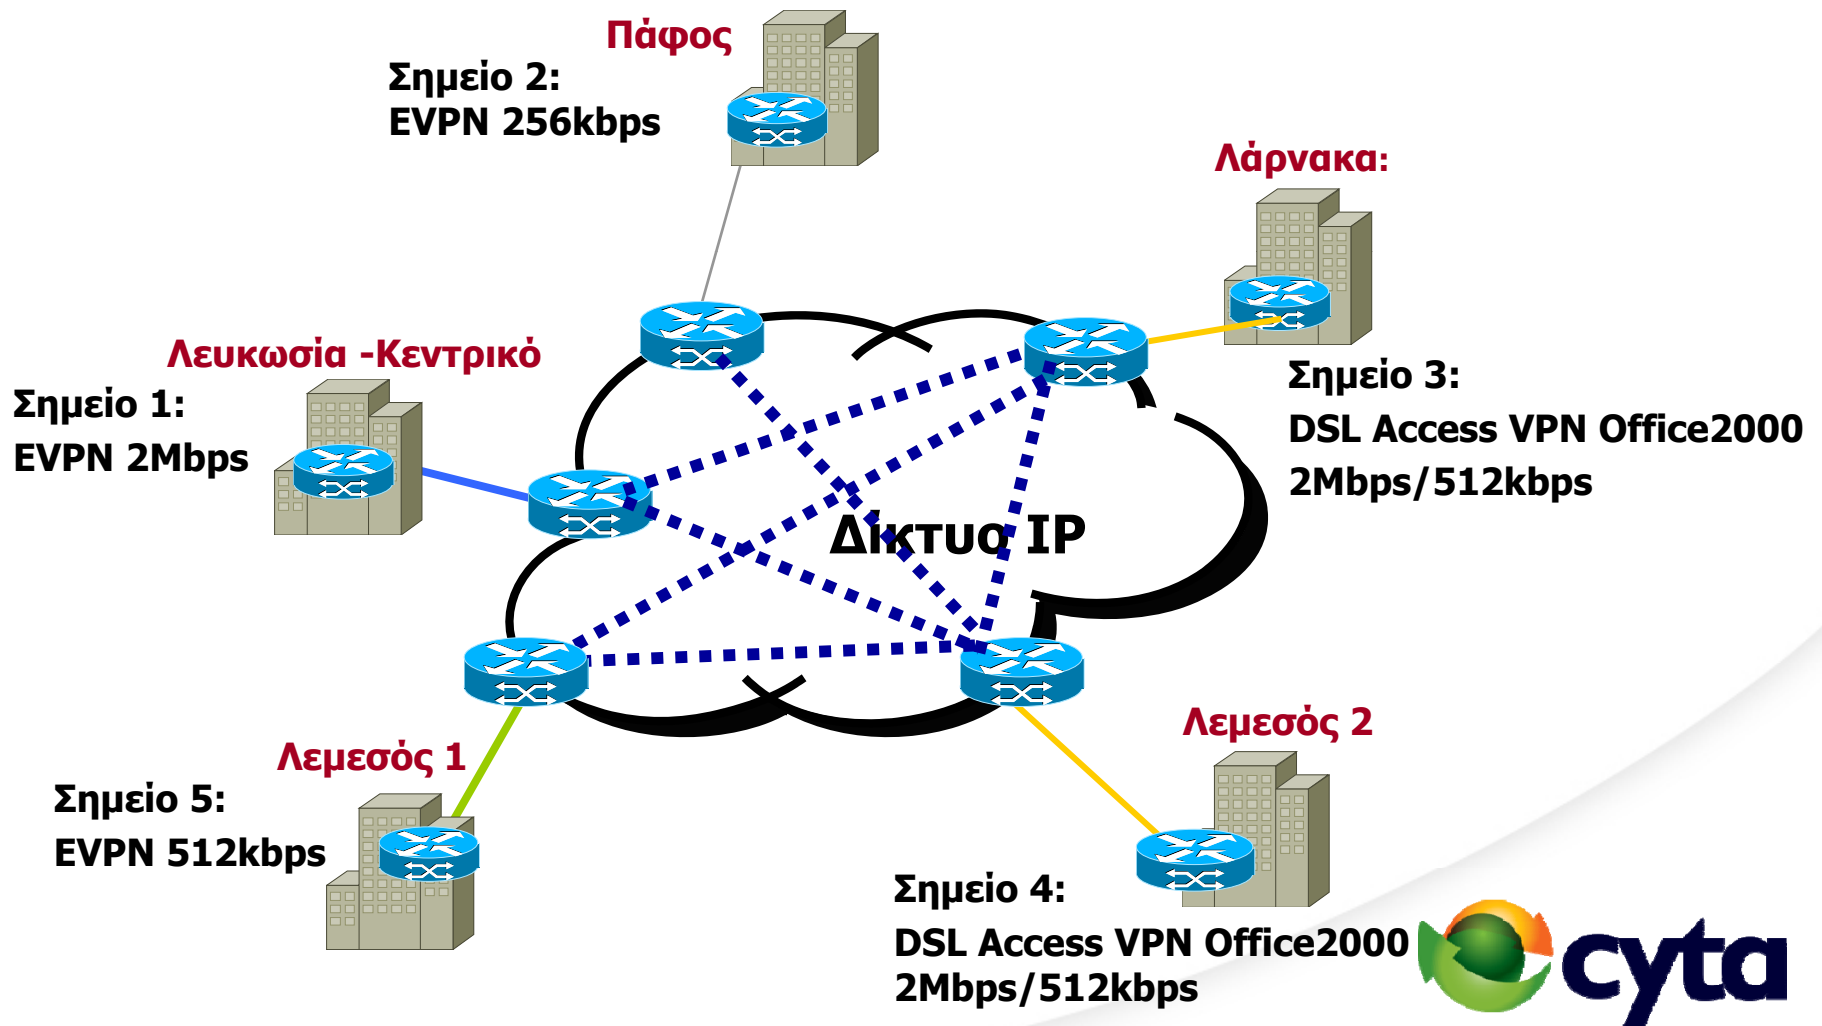

Υπηρεσίες Ethernet & DSL Access VPN

Πως Δημιουργείται το VPN;